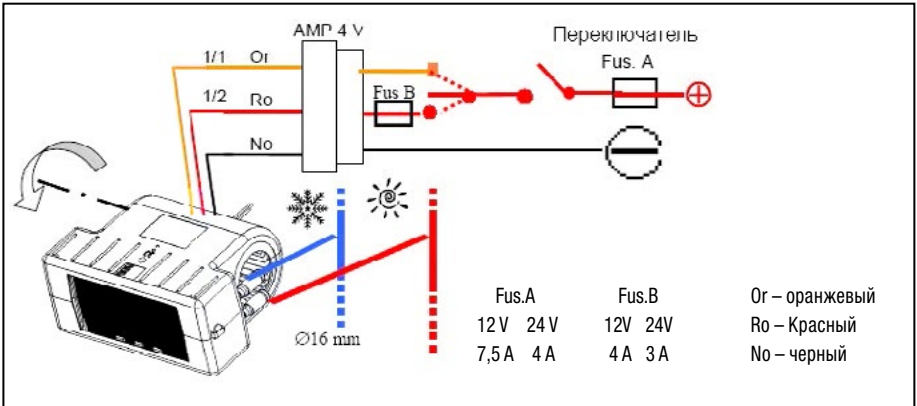

ГАБАРИТНЫЕ РАЗМЕРЫ

СХЕМА УСТАНОВКИ

МАКСИМАЛЬНАЯ ДЛИНА ВИНТОВ

РЕКОМЕНДАЦИИ ПО УСТАНОВКЕ

ПОЛОЖЕНИЯ УСТАНОВКИ

ПРИМЕР УСТАНОВКИ

Fus A – плавкий предохранитель A.

Fus B – плавкий предохранитель B (установлен в жгуте отопителя).