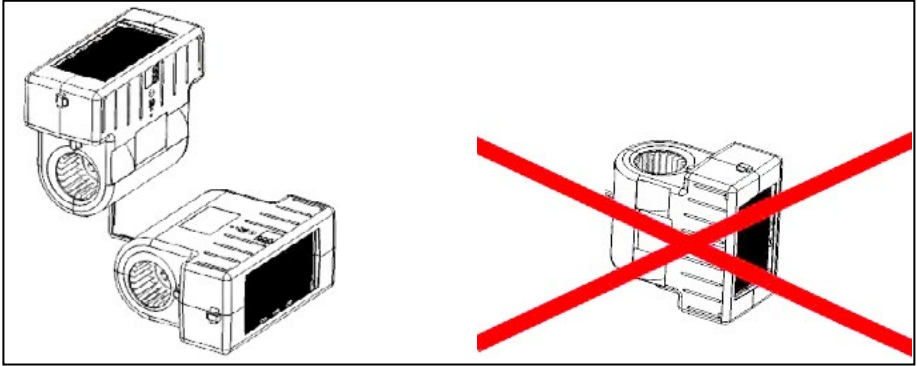

ГАБАРИТНЫЕ РАЗМЕРЫ

СХЕМА УСТАНОВКИ

МАКСИМАЛЬНАЯ ДЛИНА ВИНТОВ

РЕКОМЕНДАЦИИ ПО УСТАНОВКЕ

ПОЛОЖЕНИЯ УСТАНОВКИ

ПРИМЕР УСТАНОВКИ

Fus A – плавкий предохранитель A.

Fus B – плавкий предохранитель B (установлен в жгуте отопителя).