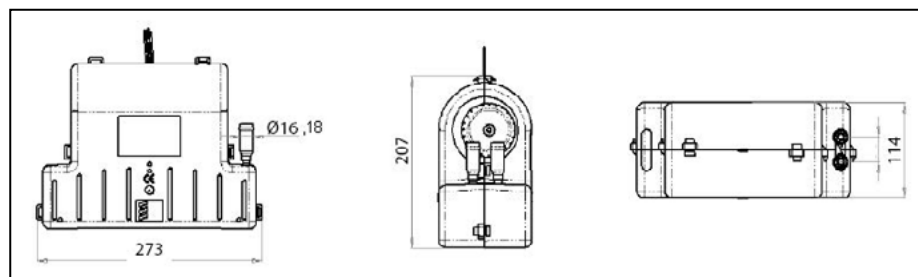

ГАБАРИТНЫЕ РАЗМЕРЫ

СХЕМА УСТАНОВКИ

МАКСИМАЛЬНАЯ ДЛИНА ВИНТОВ

РЕКОМЕНДАЦИИ ПО УСТАНОВКЕ

ПОЛОЖЕНИЯ УСТАНОВКИ

ПРИМЕР УСТАНОВКИ

Fus A – плавкий предохранитель A.

Fus B – плавкий предохранитель B (установлен в жгуте отопителя).