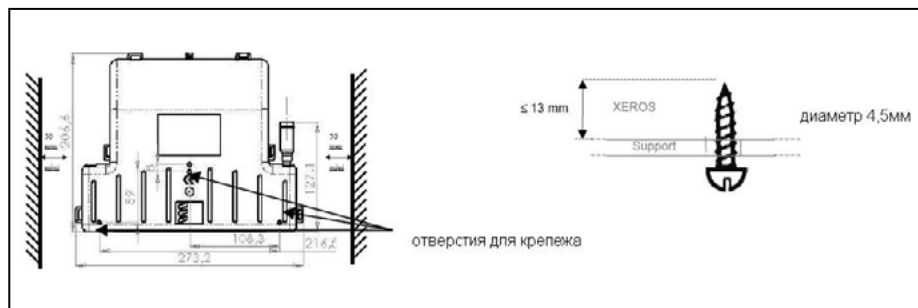

ГАБАРИТНЫЕ РАЗМЕРЫ

СХЕМА УСТАНОВКИ

МАКСИМАЛЬНАЯ ДЛИНА ВИНТОВ

РЕКОМЕНДАЦИИ ПО УСТАНОВКЕ

ПОЛОЖЕНИЯ УСТАНОВКИ

ПРИМЕР УСТАНОВКИ

Fus A – плавкий предохранитель A.

Fus B – плавкий предохранитель B (установлен в жгуте отопителя).